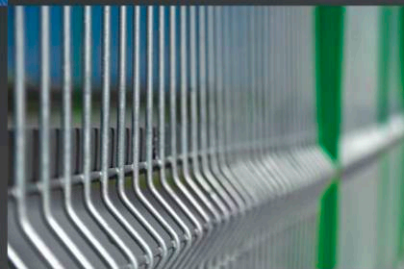

BELEZA E SEGURANÇA EM CERCAMENTOS

GRUPO

SOLFER

INDUSTRIAL

GRADIS E TELAS

A SOUFER GRADIS E TELAS

oferece a mais moderna e completa linha para cercamentos, telas e gradis, com tecnologia exclusiva, que emprega alta qualidade na fabricação dos produtos. Faça uma consulta. Na **Soufer Gradis e Telas** você encontra assistência técnica, projetos elaborados por profissionais qualificados e mão de obra especializada, para garantir a instalação perfeita e a sua total satisfação. Entre em contato e agende uma visita técnica.